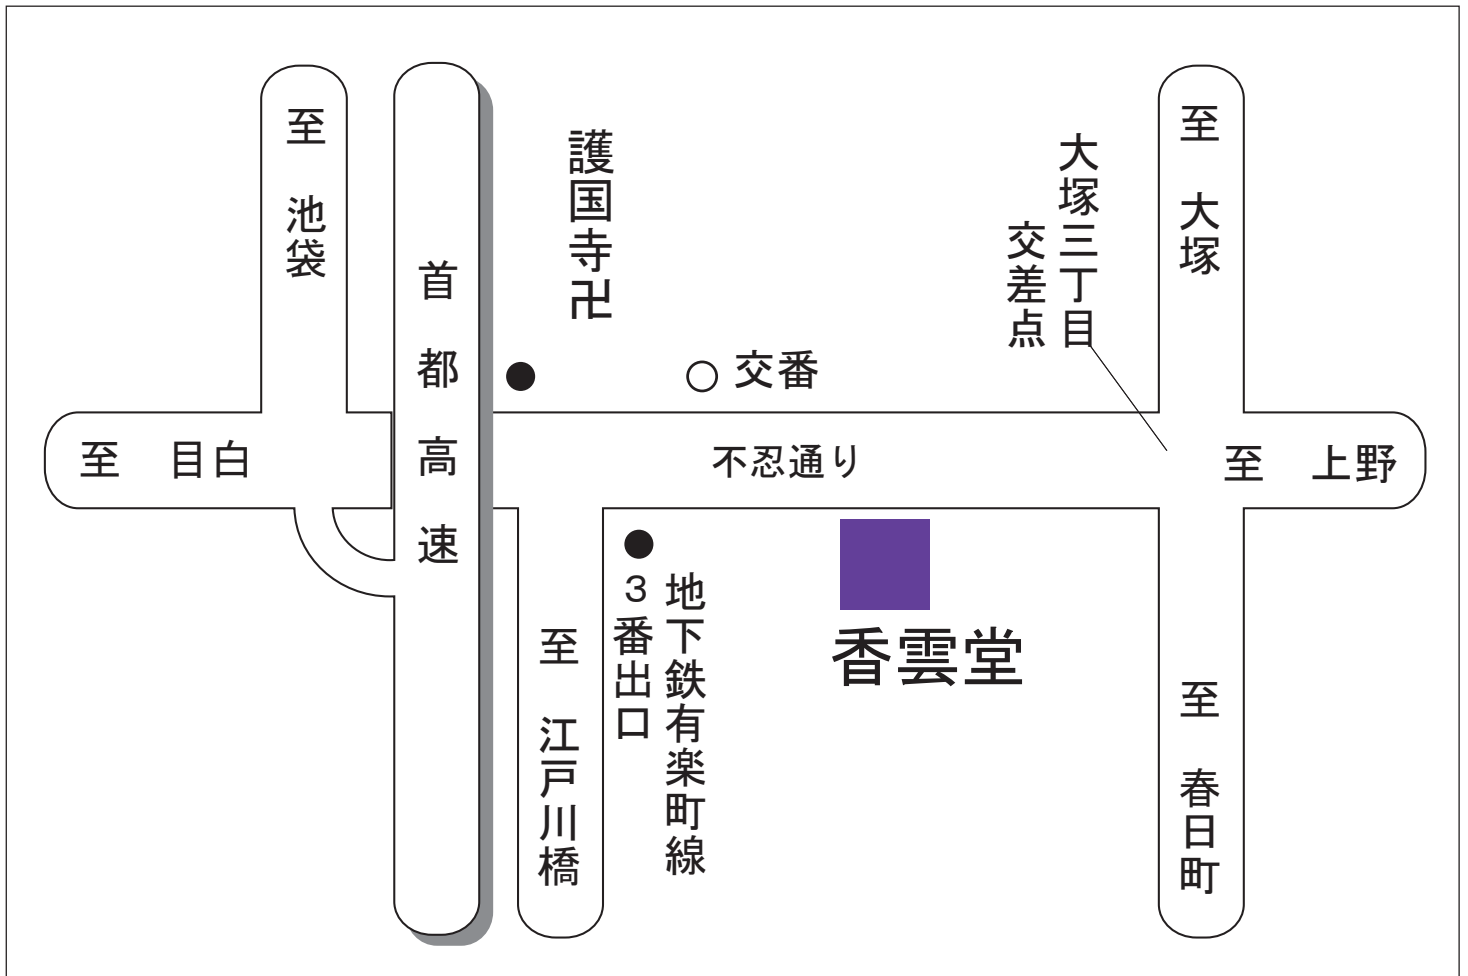

# 香雲堂店舗案内図

## ● 住 所

〒112-0012 東京都文京区大塚2丁目8-8

## ● 交 通

東京メトロ有楽町線・護国寺駅より徒歩3分

東京メトロ丸の内線・茗荷谷駅より徒歩7分